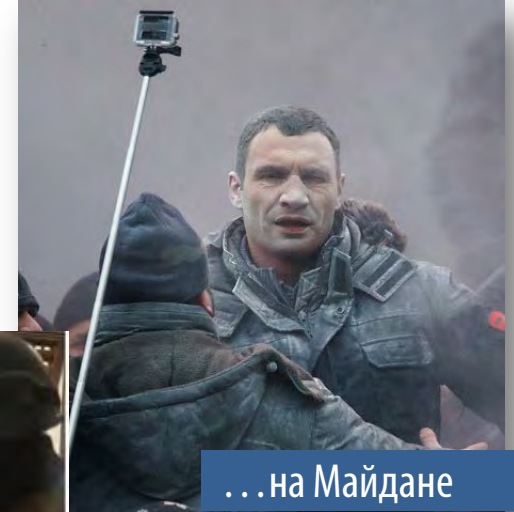

... на Майдане