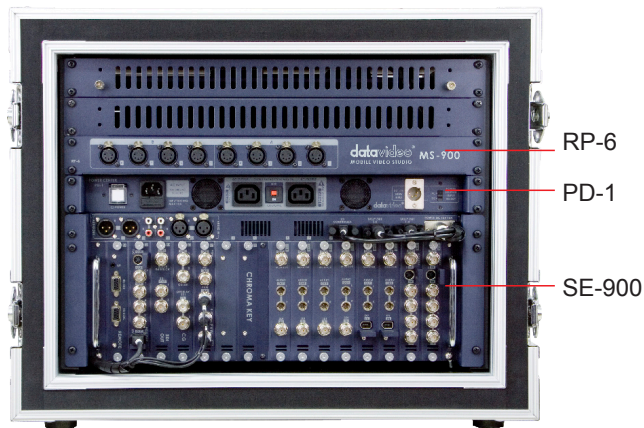

# MS-900

Datavideo MS-900 это полностью интегрированная мобильная видеостудия разработанная на основе 8-входового видеомикшера стандартного разрешения SE-900. Возможности MS-900 могут быть расширены путем установки необходимых плат входов и хромакеинга в видеомикшер SE-900.

## Возможности

- Полностью интегрированное решение с 8-входным SD видеомикшером, многоэкранным монитором контроля, магнитофоном на жесткий диск системой связи и индикации TALLY.
- Мультиформатные видеовходы - до 8 входов на выбор из SDI, DV, DVI, компонентный (Y:U:V), S-video (Y/C) и композитное видео
- Балансный аудиовход со встроенной функцией задержки для синхронизации с видео
- DV и SDI платы входов позволяют деэмбедировать звук и имеют выход двух каналов балансного звука.
- Встроенные кадровые синхронизаторы и таймбас корректоры позволяют работать с несинхронными источниками видео.
- Функция мультискрин микшера SE-900 позволяет выводить на один монитор все входные сигналы, сигналы программного и предварительного входа.
- Опция хромакея (плата) позволяет организовать 4-х камерную виртуальную студию
- Установленный в MS-900 магнитофон на жесткий диск записывает до 18 часов видео DV качества на 250GB жесткий диск
- Интегрированный в студию разветвитель и адаптер питания Datavideo PD-1 организует питание всех устройств в MS1000 и позволяет работать от 220В и от 12 Вольт, например от генератора
- Легкое и быстрая подготовка к работе, хранение и транспортировка. Готовность к работе за минуту.
- Антивибрационный кейс защищает оборудование мобильной видеостудии MS-900 при транспортировке.

**Вид спереди**

**Вид сзади**

**Возможности**

Встроенный монитор TLM-170 выдвигается из полки

Пульт микшера поднимается и фиксируется во время транспортировки

Замки крепления пульта микшера SE-900 для защиты от повреждений при транспортировке.