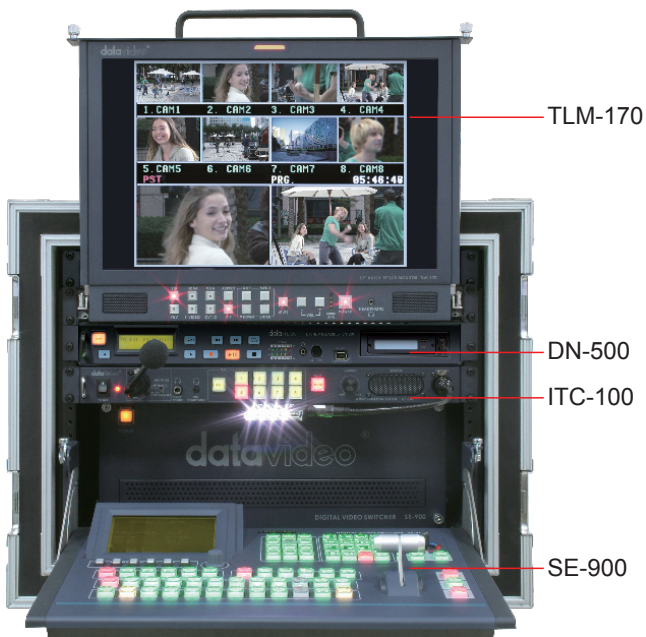

Вид спереди