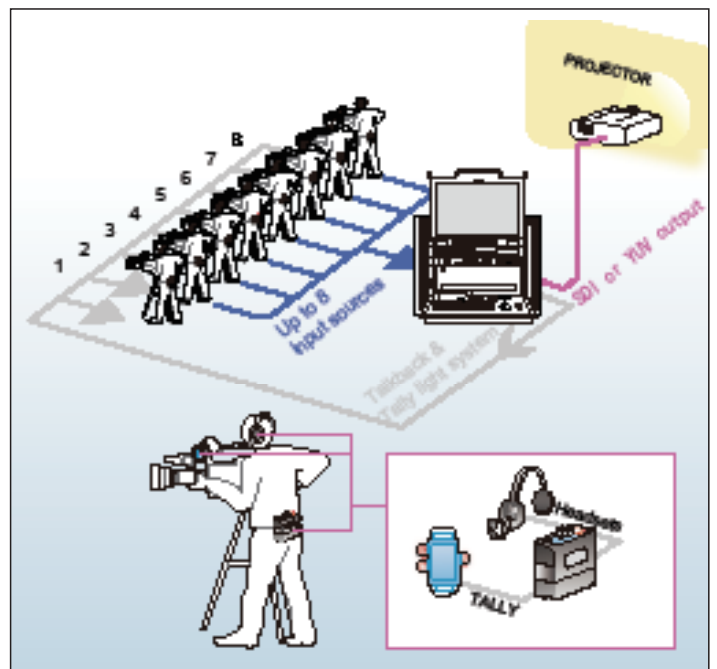

Возможности

- Полностью интегрированное решение с 8-входным SD видеомикшером, многоэкранным монитором контроля, магнитофоном на жесткий диск системой связи и индикации TALLY.
- Мультиформатные видеовходы - до 8 входов на выбор из SDI, DV, DVI, компонентный (Y:U:V), S-video (Y/C) и композитное видео
- Балансный аудиовход со встроенной функцией задержки для синхронизации с видео
- DV и SDI платы входов позволяют деэмбедировать звук и имеют выход двух каналов балансного звука.
- Встроенные кадровые синхронизаторы и таймбас корректоры позволяют работать с несинхронными источниками видео.
- Функция мультискрин микшера SE-900 позволяет выводить на один монитор все входные сигналы, сигналы программного и предварительного входа.
- Опция хромакея (плата) позволяет организовать 4-х камерную виртуальную студию
- Установленный в MS-900 магнитофон на жесткий диск записывает до 18 часов видео DV качества на 250GB жесткий диск
- Интегрированный в студию разветвитель и адаптер питания Datavideo PD-1 организует питание всех устройств в MS1000 и позволяет работать от 220В и от 12 Вольт, например от генератора
- Легкое и быстрая подготовка к работе, хранение и транспортировка. Готовность к работе за минуту.
- Антивибрационный кейс защищает оборудование мобильной видеостудии MS-900 при транспортировке.