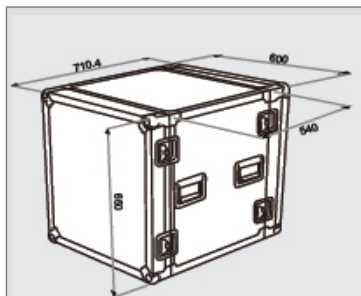

**CB-3**

20м кабель для интерком связи может наращиваться до 200м.

X 8

**1.2 метра кабель TALLY**

**CB-7**

Кабель для подсоединения к белтпаку ITC-100SL лампы Tally TD-1.

X 8

**Размеры**